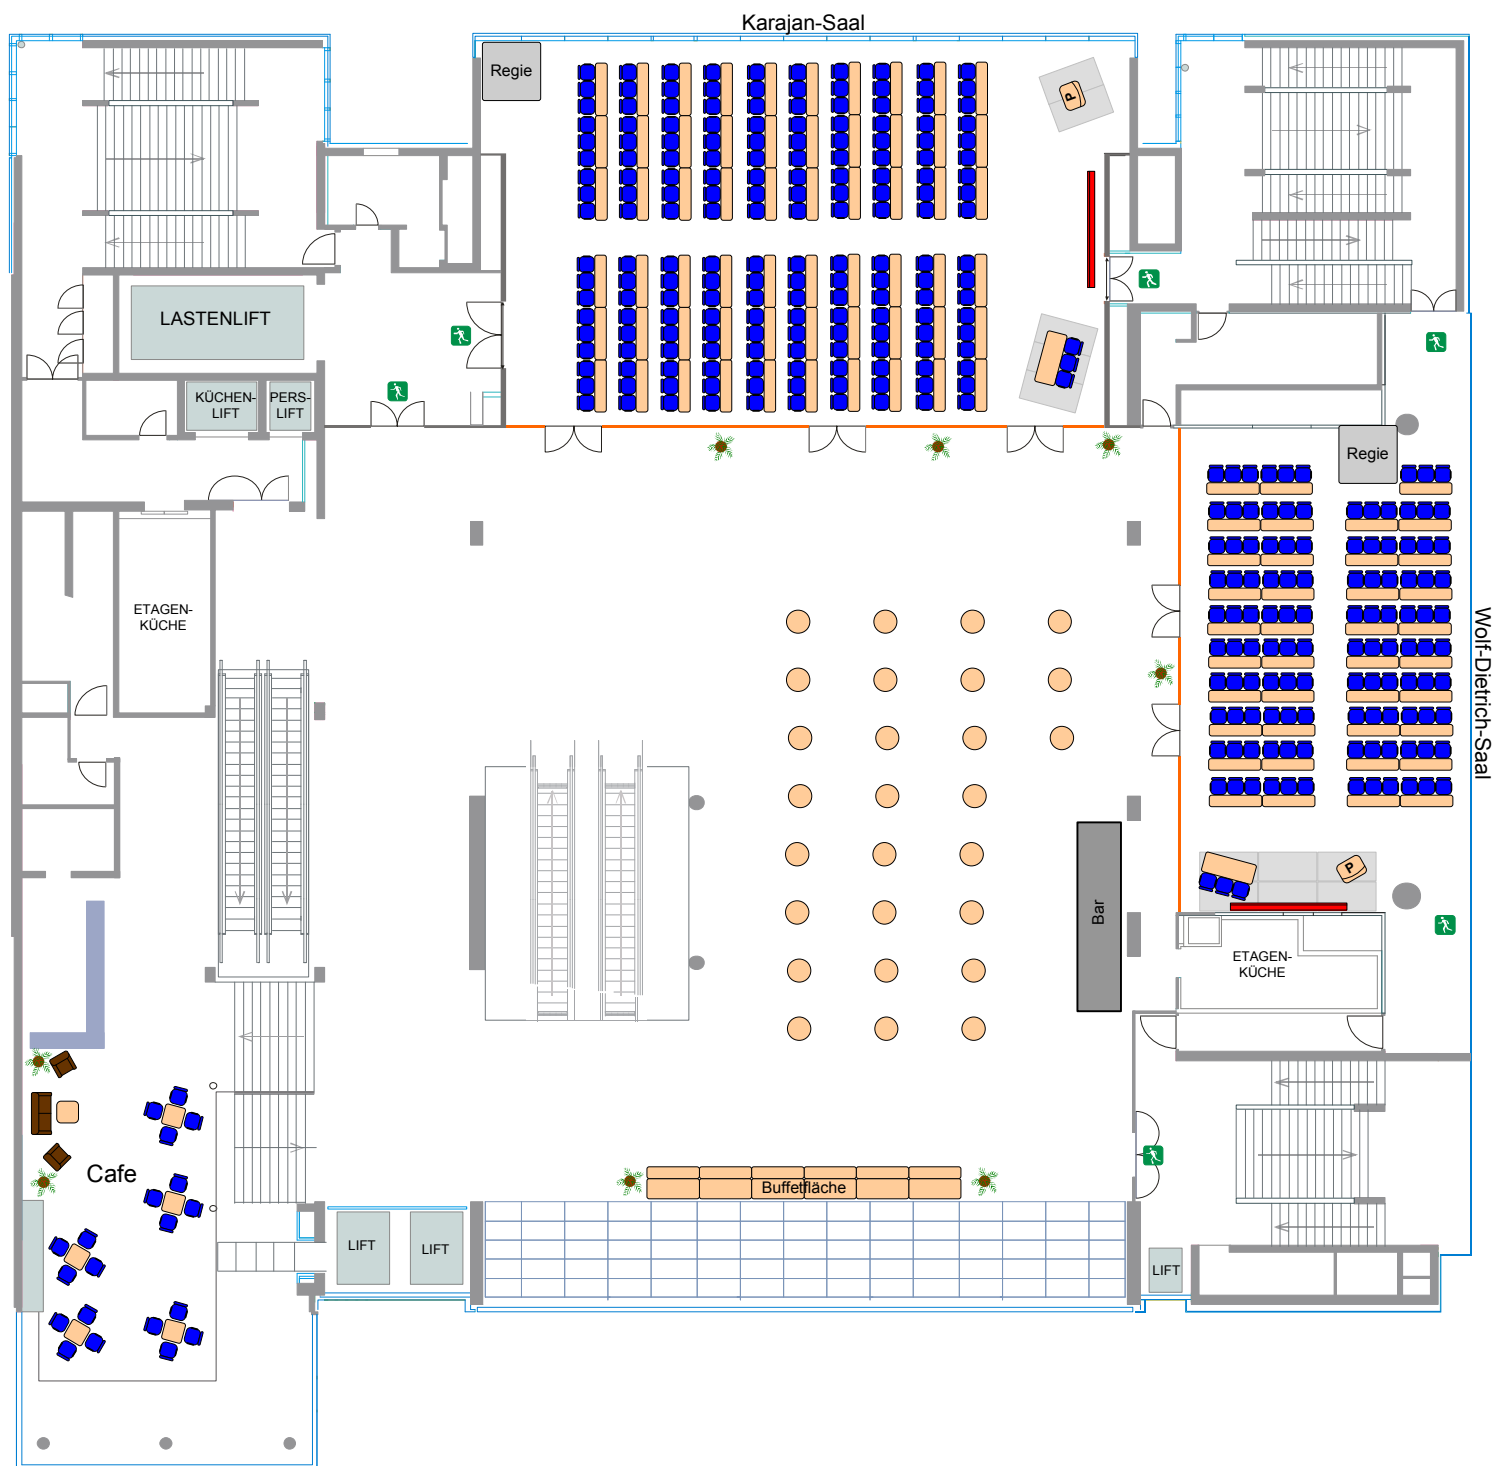

Klassenzimmerbestuhlung

Karajan-Saal gesamt 180 Pax

Wolf-Dietrich-Saal gesamt 117 Pax

5,00m