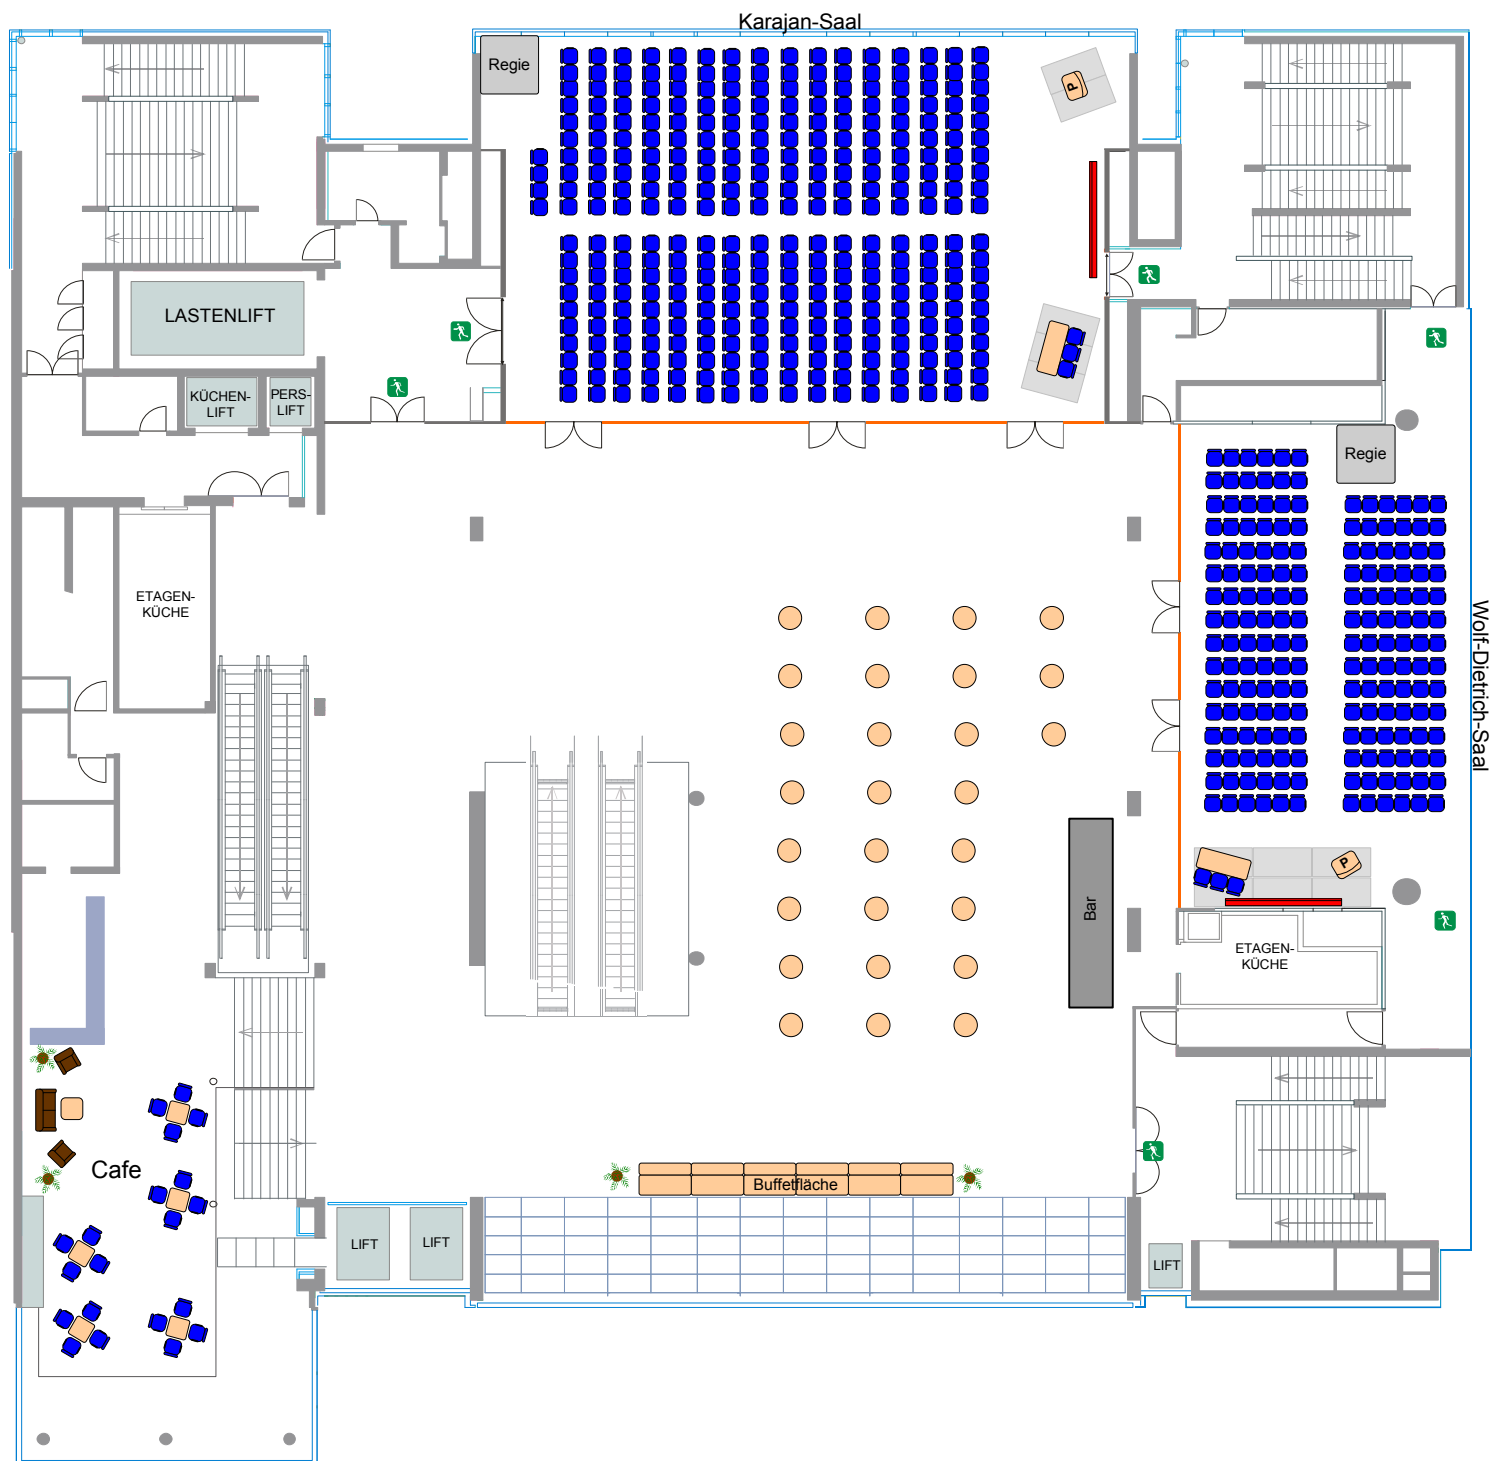

Salzburg Congress, 1. Obergeschoss

Theaterbestuhlung

Karajan-Saal gesamt 324 Pax

Wolf-Dietrich-Saal gesamt 180 Pax

5,00m