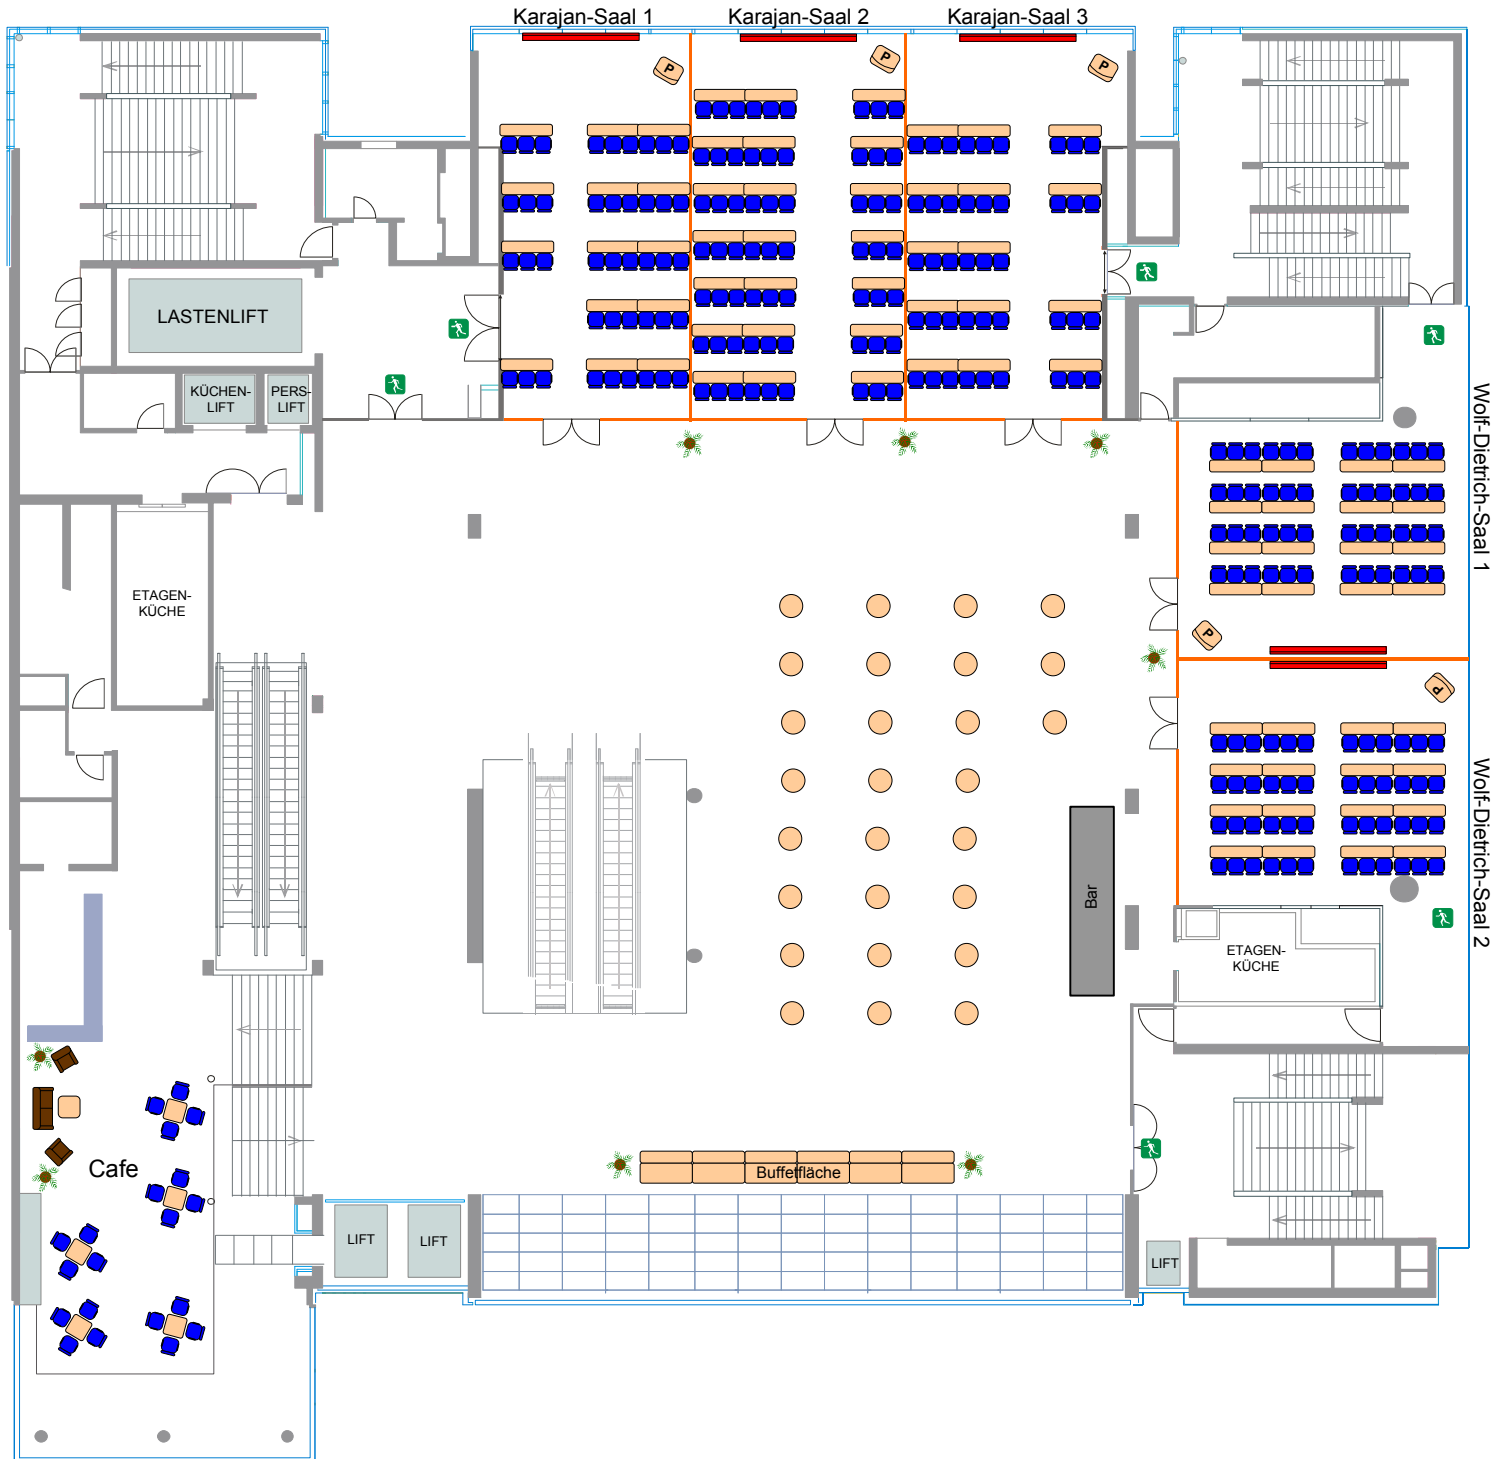

5 Break Outs, Klassenzimmerbestuhlung

| | | | |
|----------------|--------|----------------------|--------|
| Karajan-Saal 1 | 42 Pax | Wolf-Dietrich-Saal 1 | 48 Pax |
| Karajan-Saal 2 | 63 Pax | Wolf-Dietrich-Saal 2 | 48 Pax |
| Karajan-Saal 3 | 42 Pax | | |

5,00m