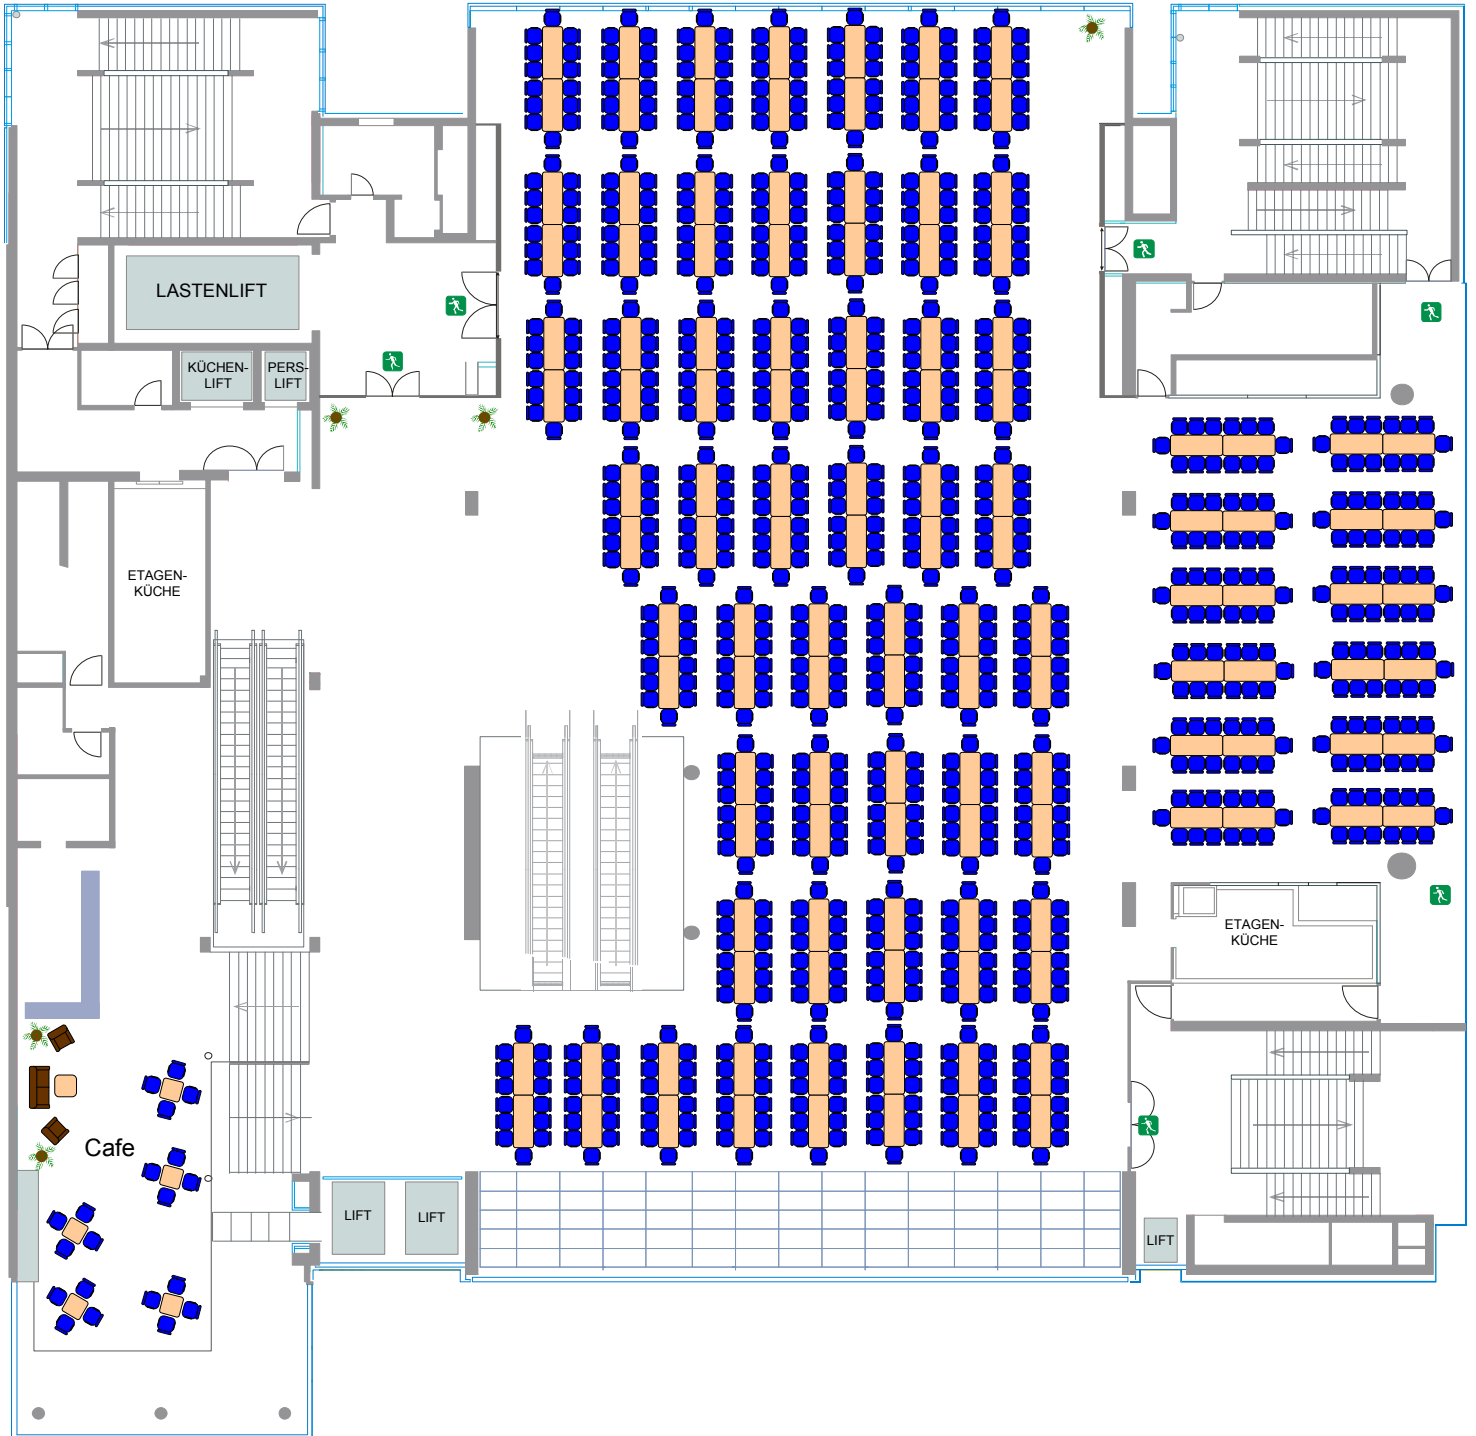

Maximale Bankettbestuhlung eckig, 882 Pax

5,00m