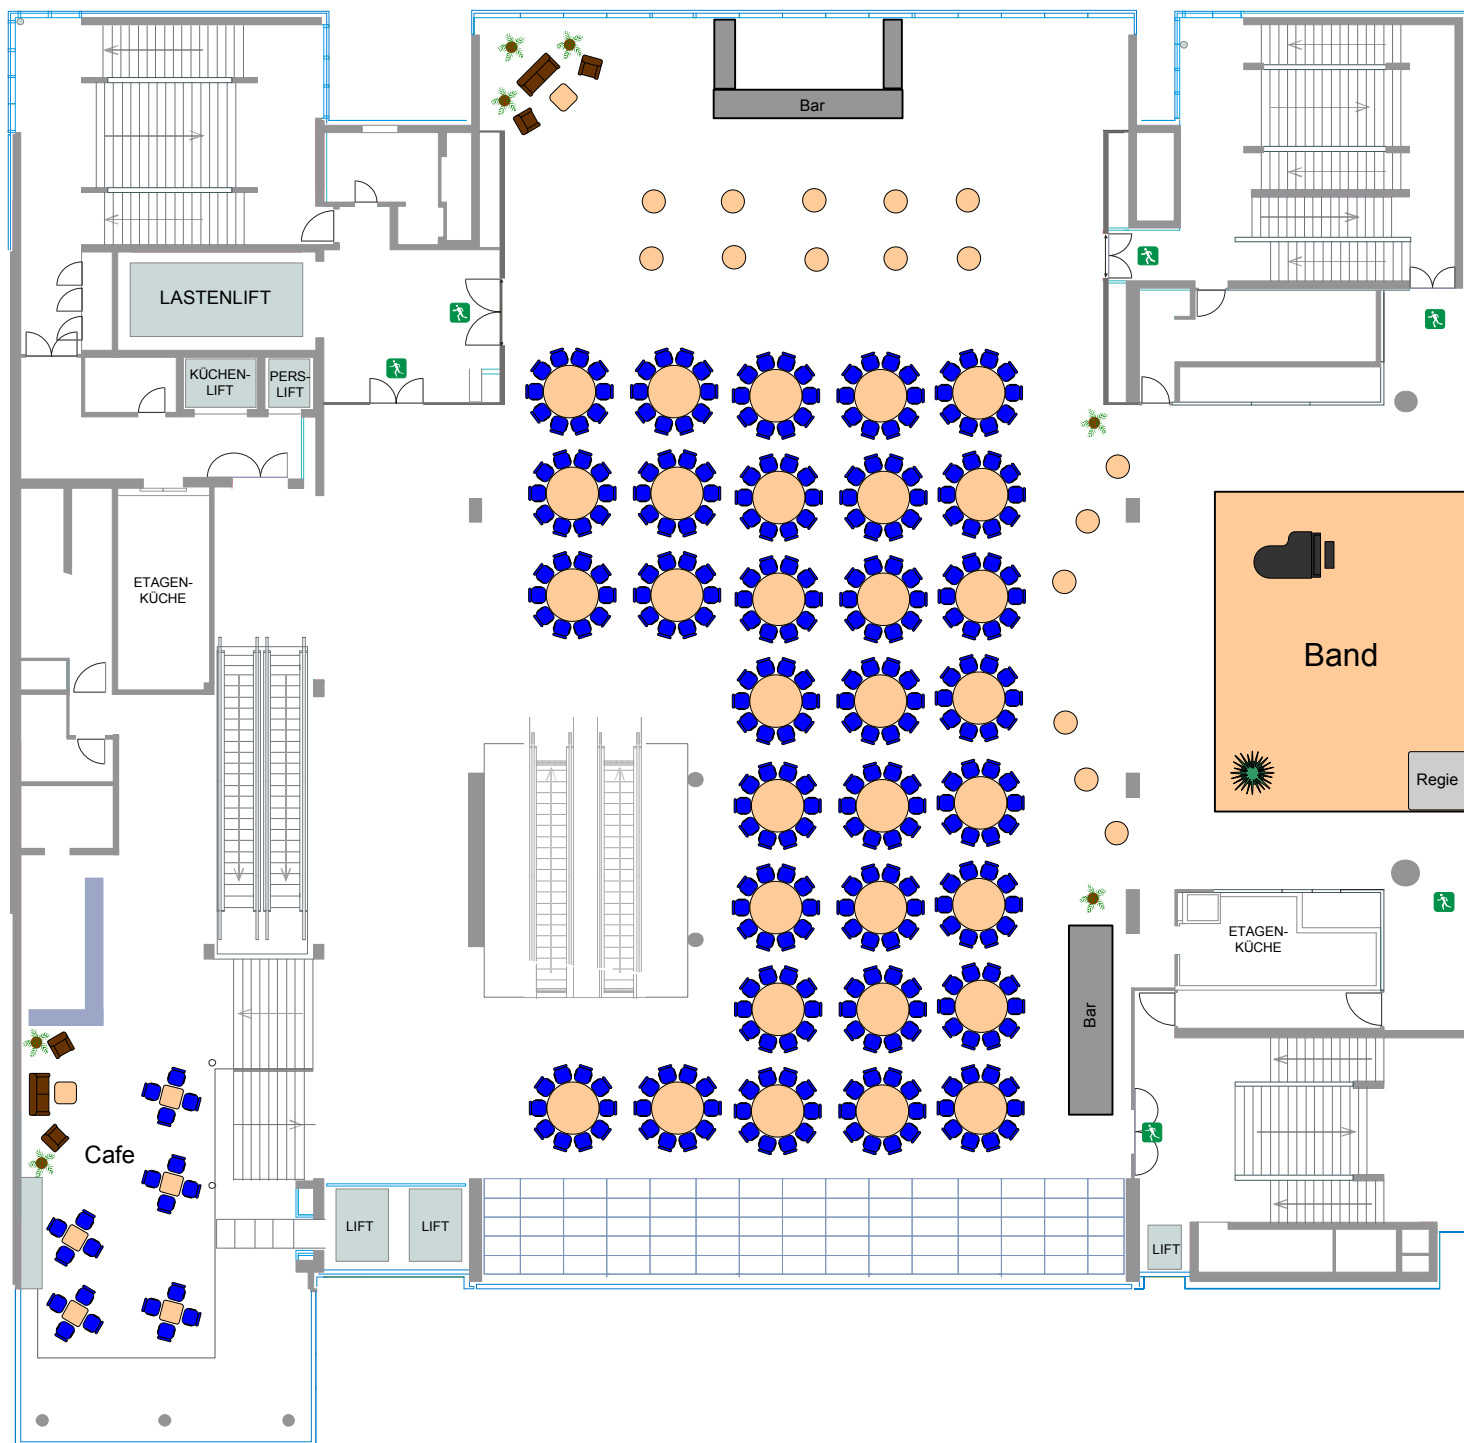

Bankettbestuhlung rund mit Band 320 Pax

5,00m