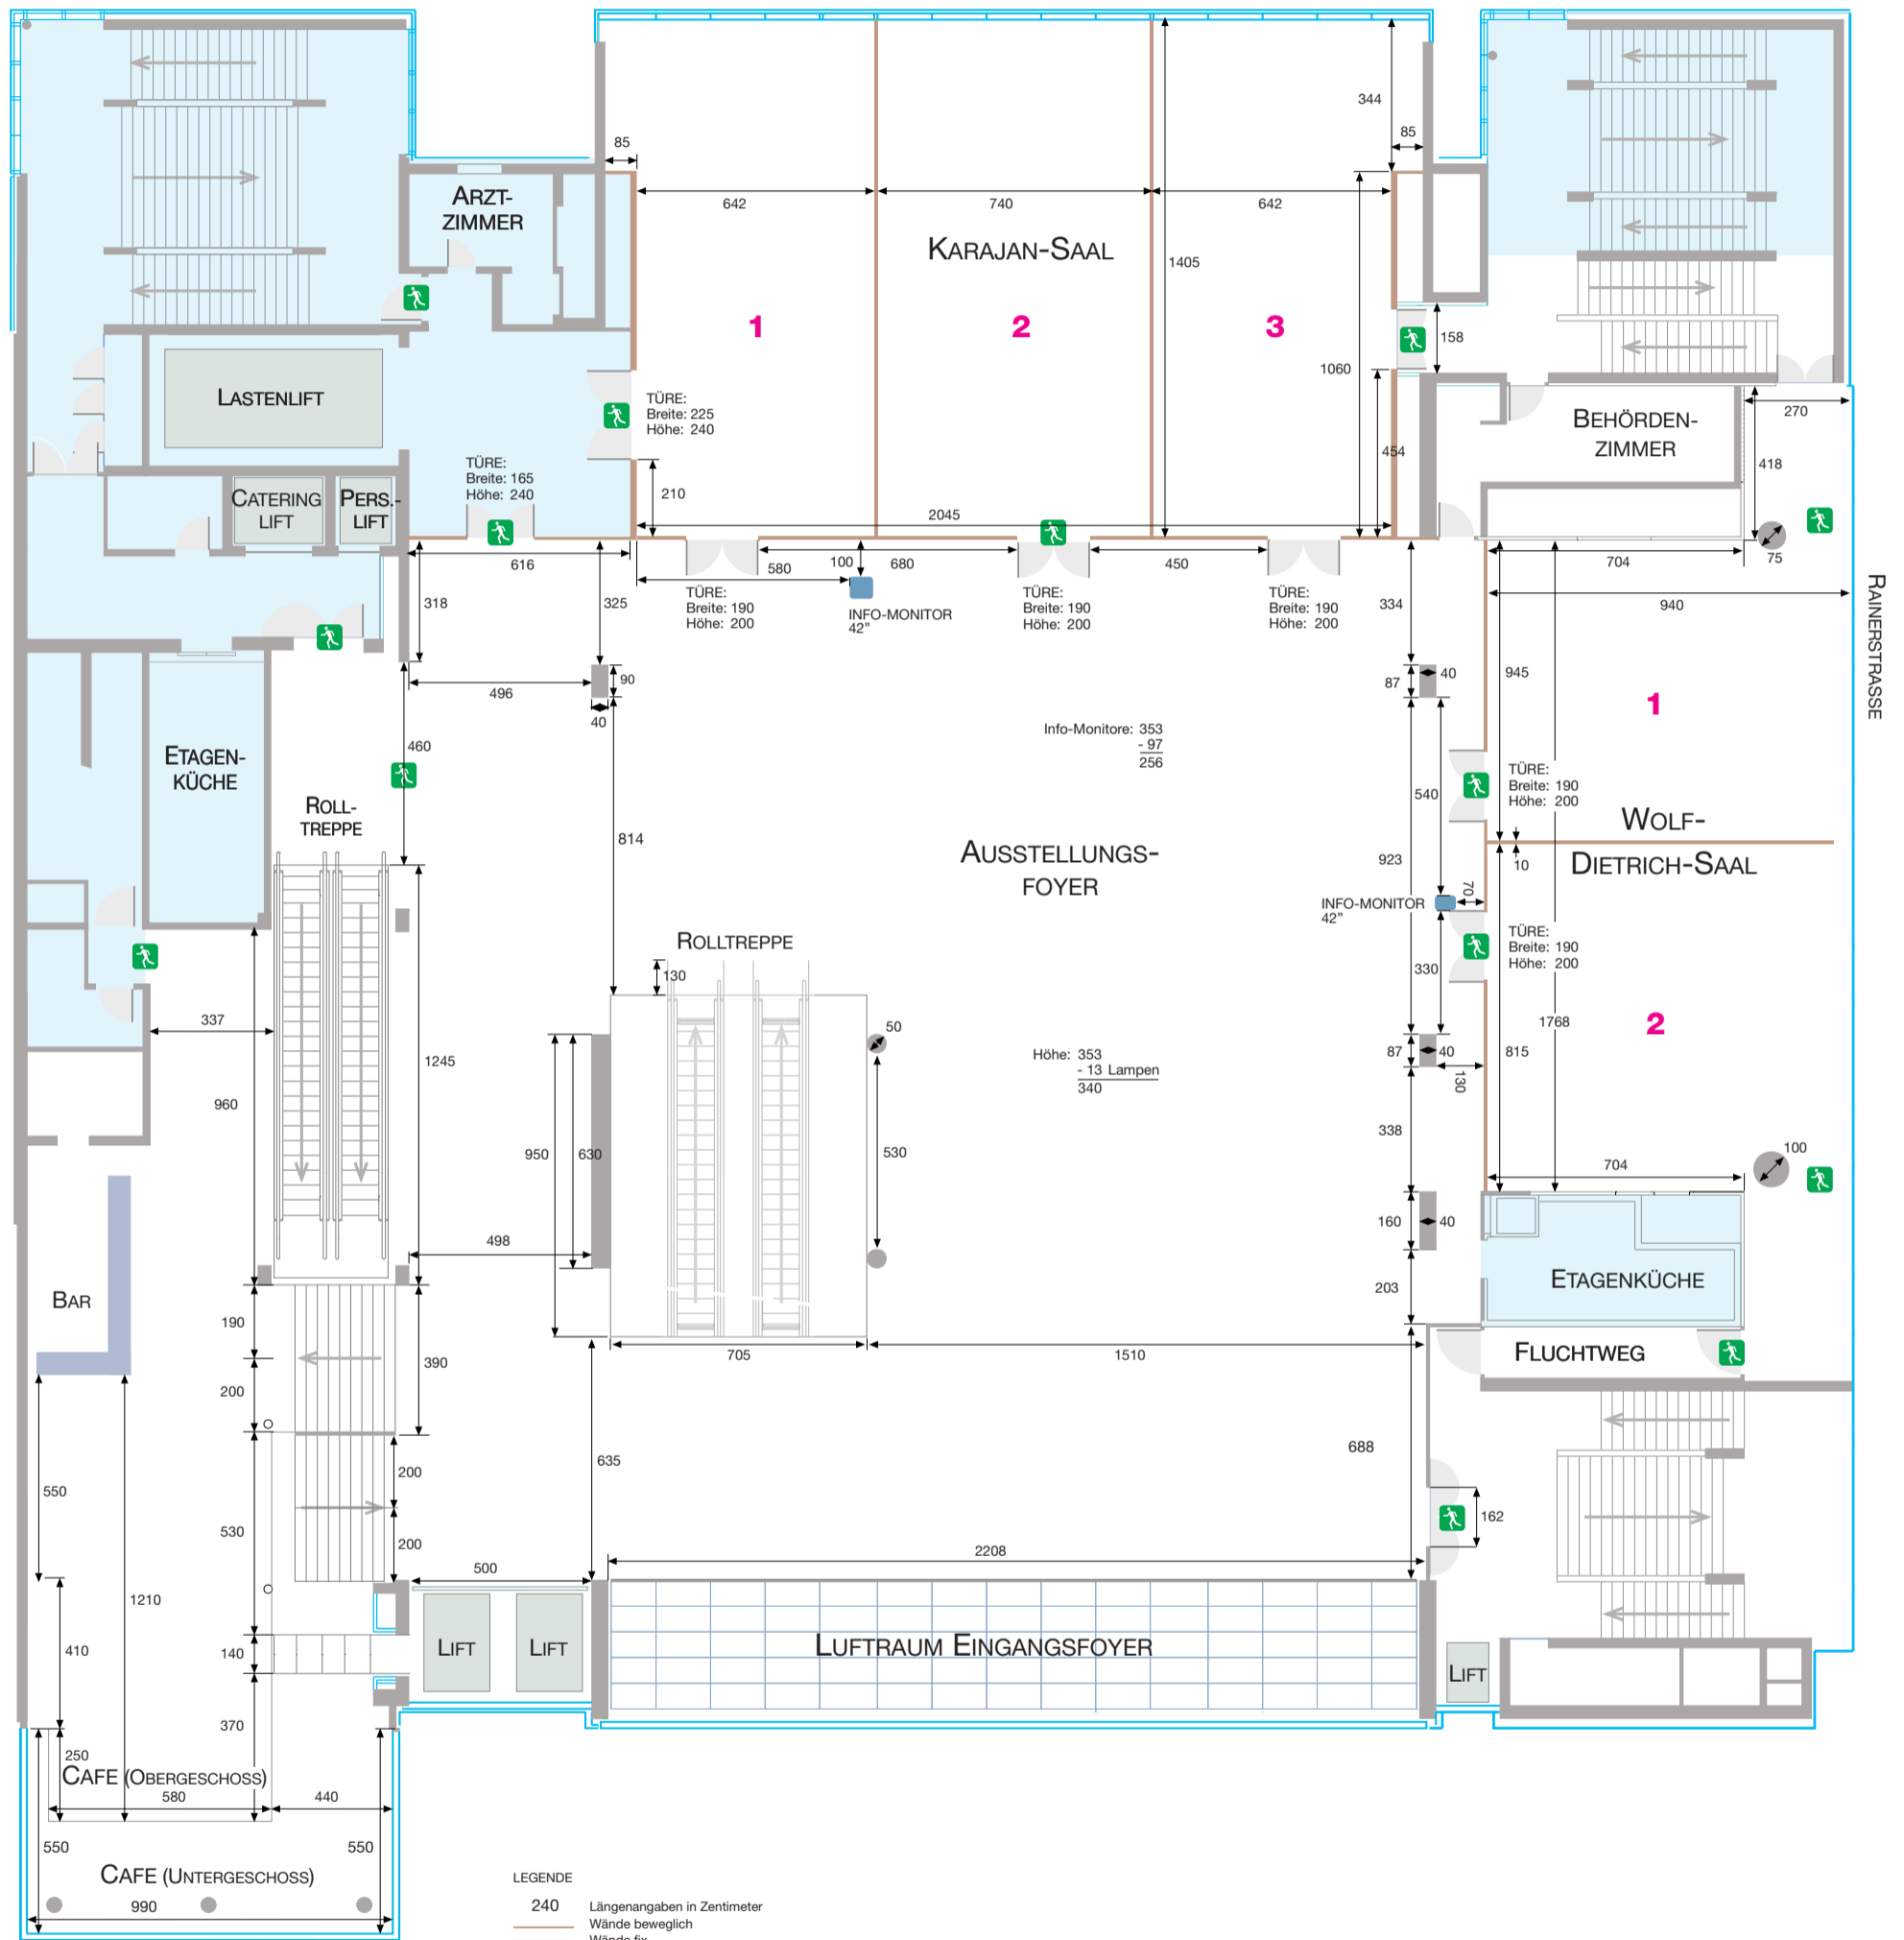

# 1. Obergeschoss

AUERSPERGSTRASSE

0 50 100 200 300 400 500 cm

Stand: 05/2008