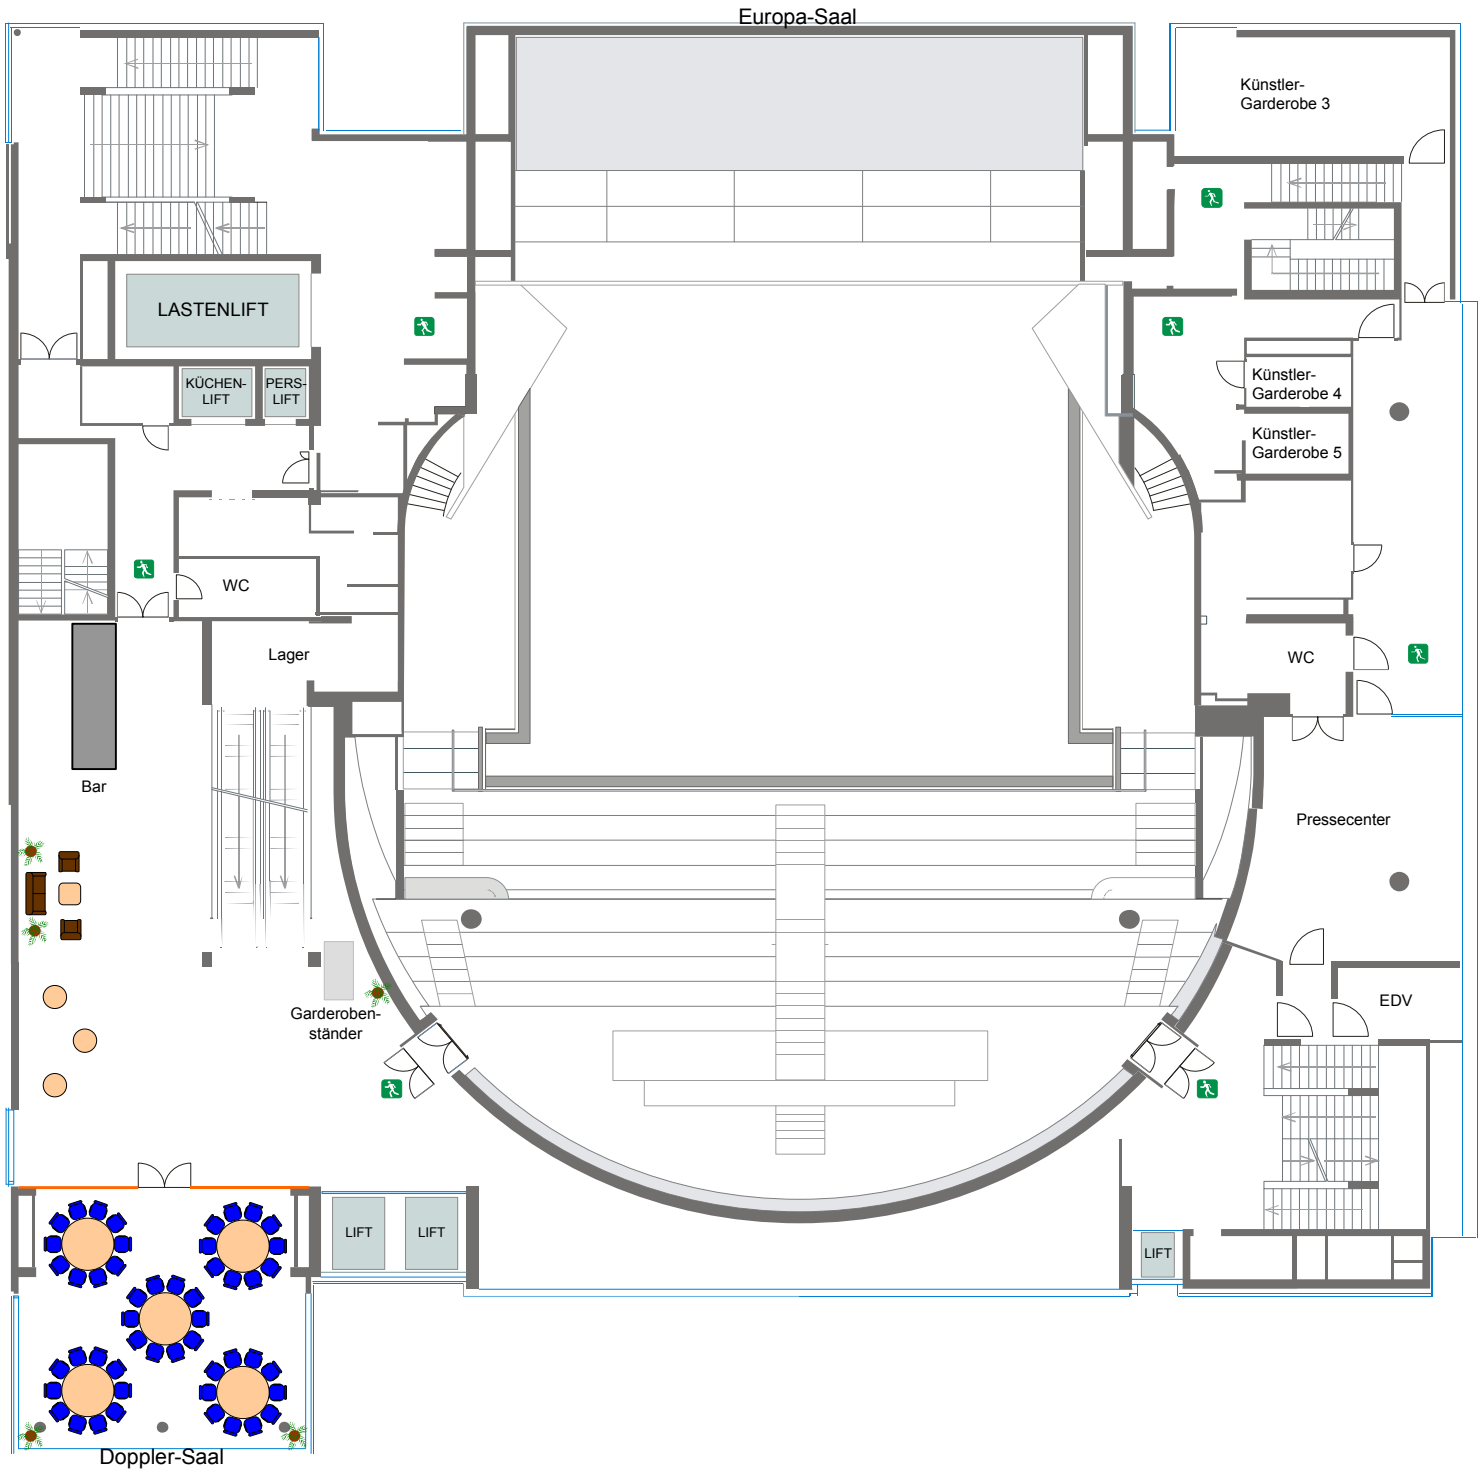

# Salzburg Congress, 4. Obergeschoss

Doppler-Saal - Bankettbestuhlung rund 50 Pax

5,00m