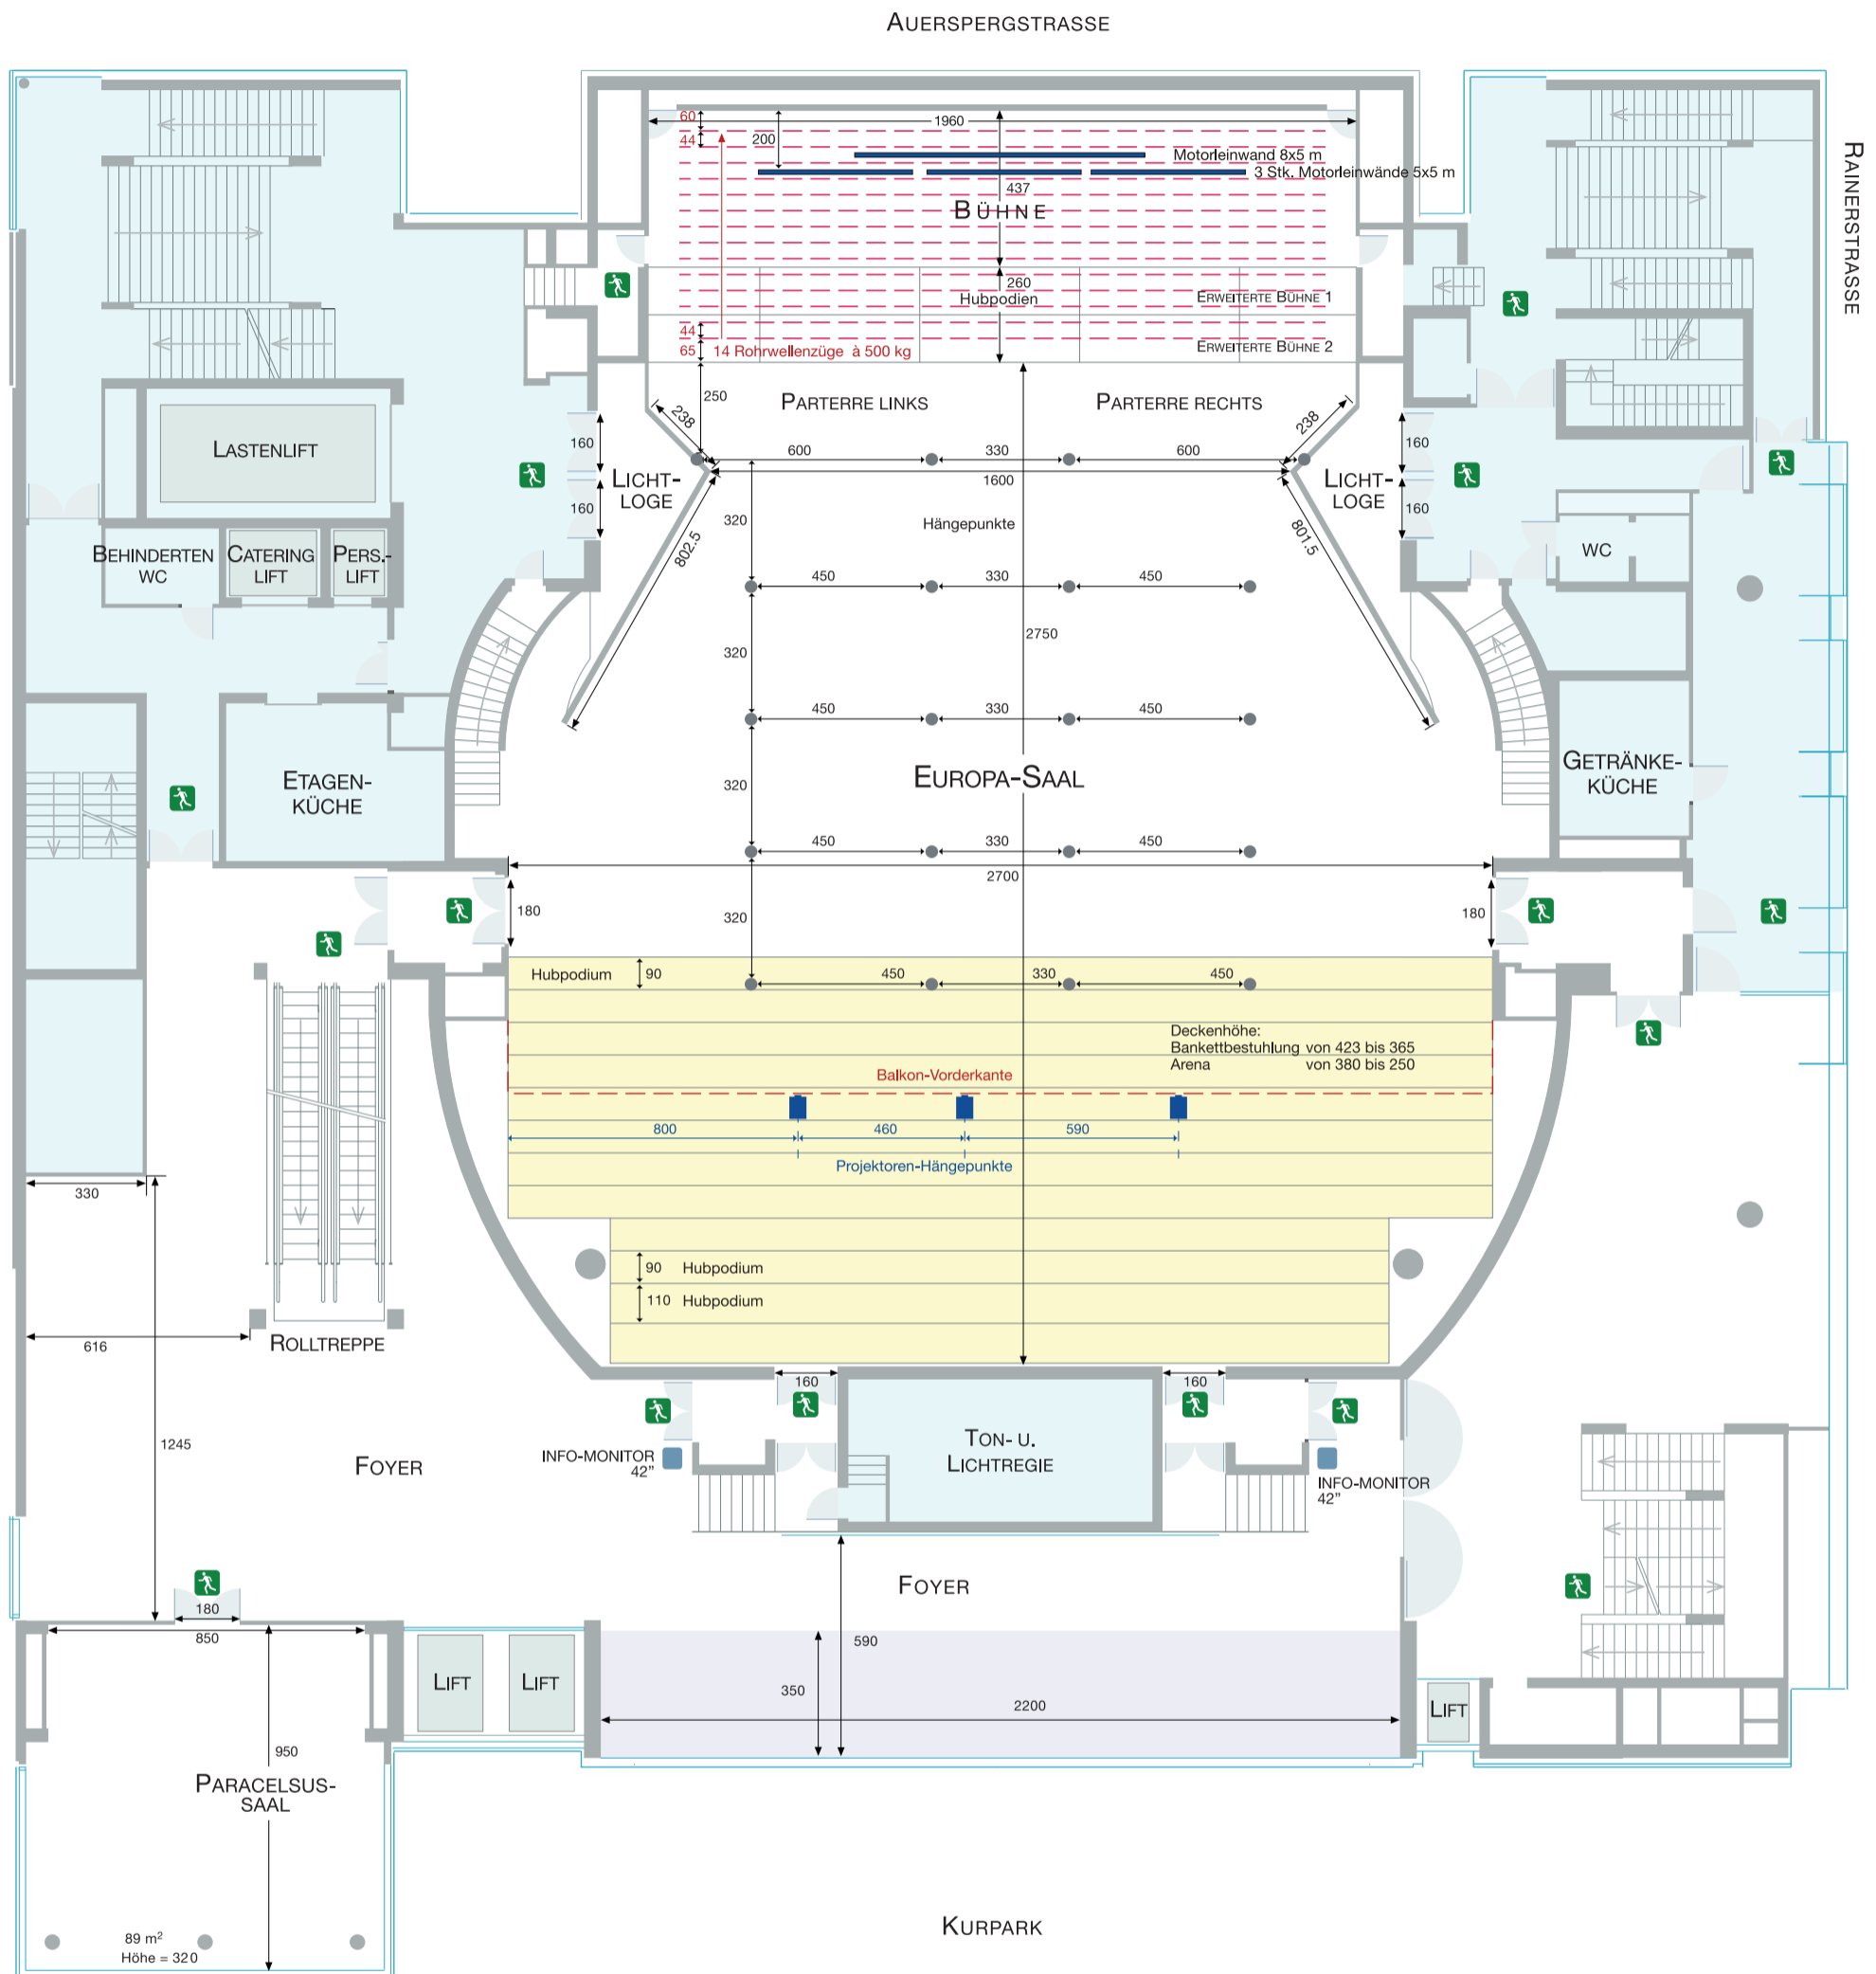

2. Obergeschoss

0 50 100 200 300 400 500 cm

- LEGENDE**
- 240 Längenangaben in Zentimeter
 - Wände beweglich
 - Wände fix
 - Rohwellenzug
 - Hubpodium
 - nicht öffentlicher Bereich