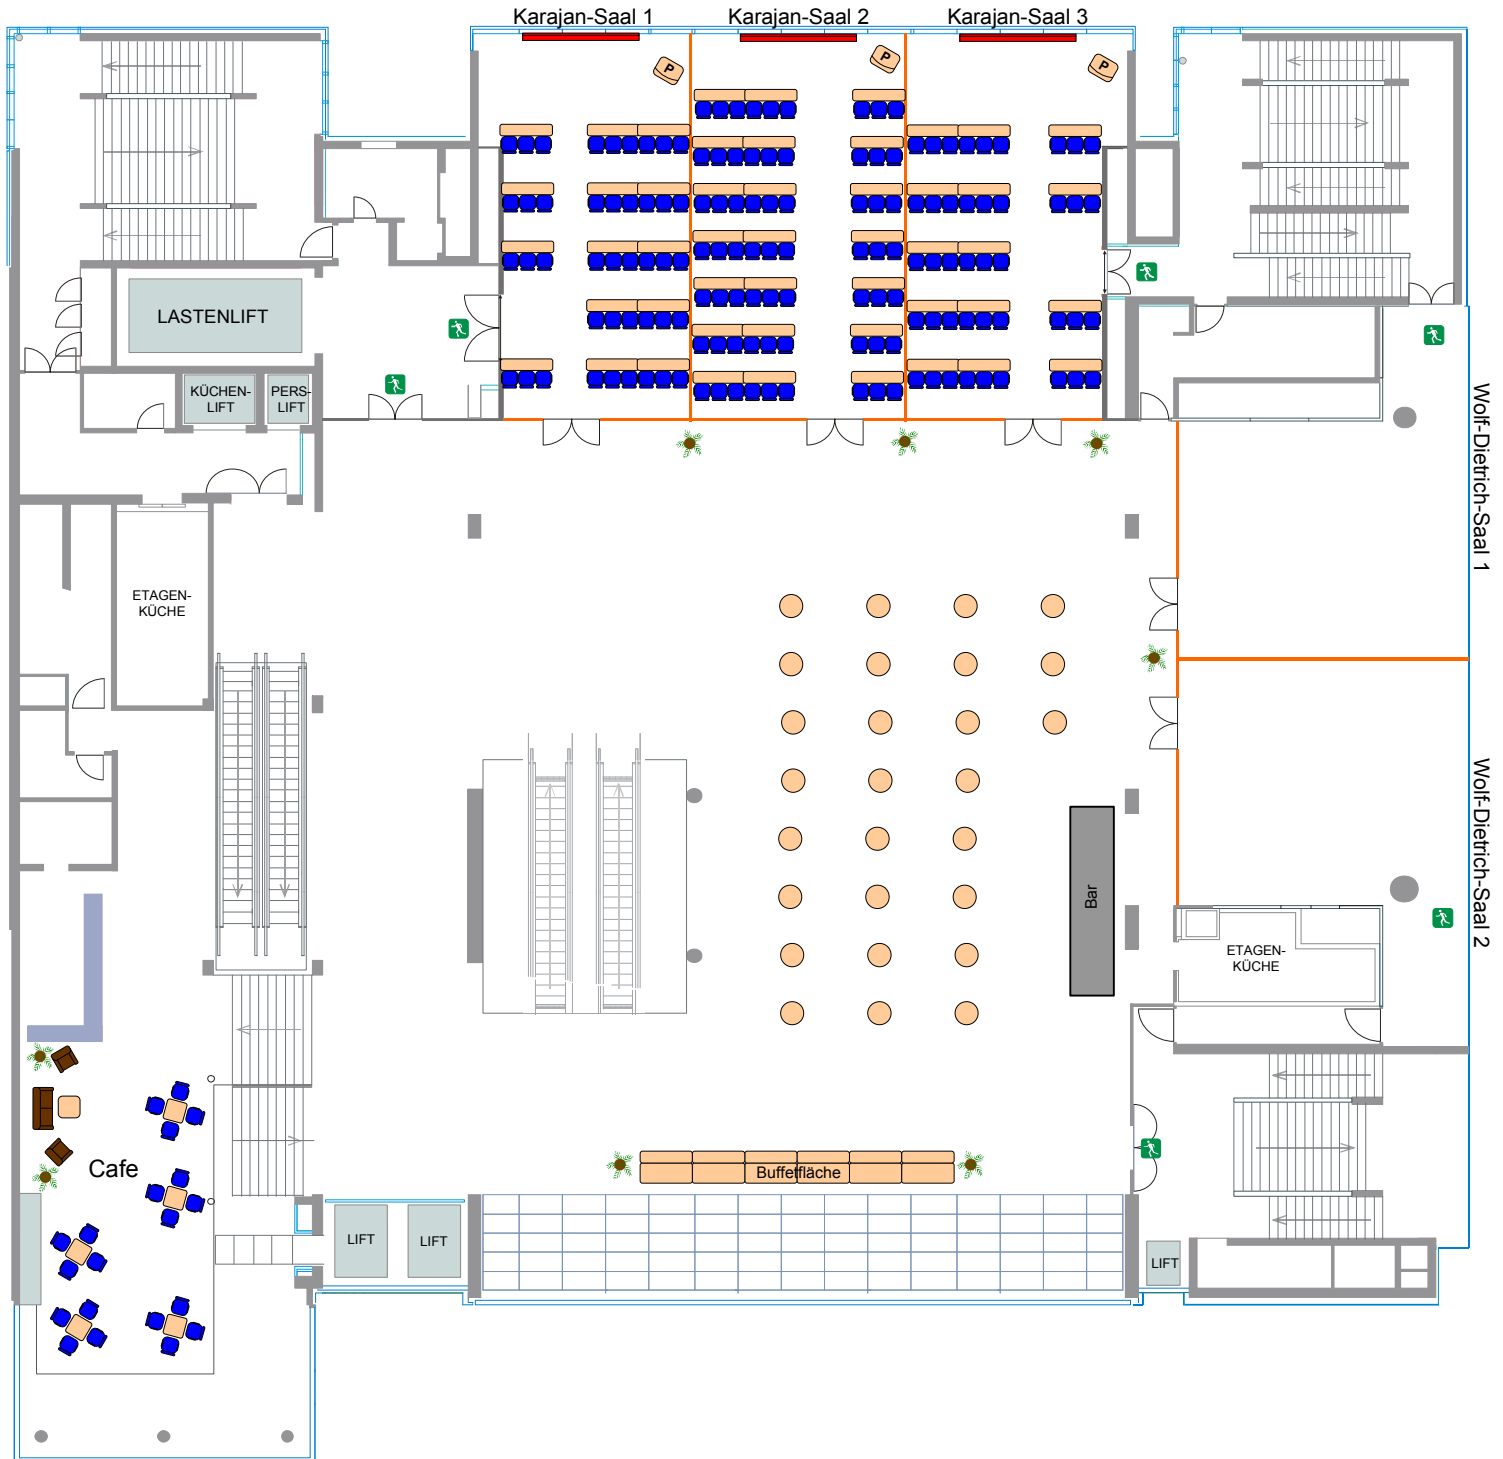

3 Break Outs, Klassenzimmerbestuhlung

Karajan-Saal 1 42 Pax

Karajan-Saal 2 63 Pax

Karajan-Saal 3 42 Pax

5,00m