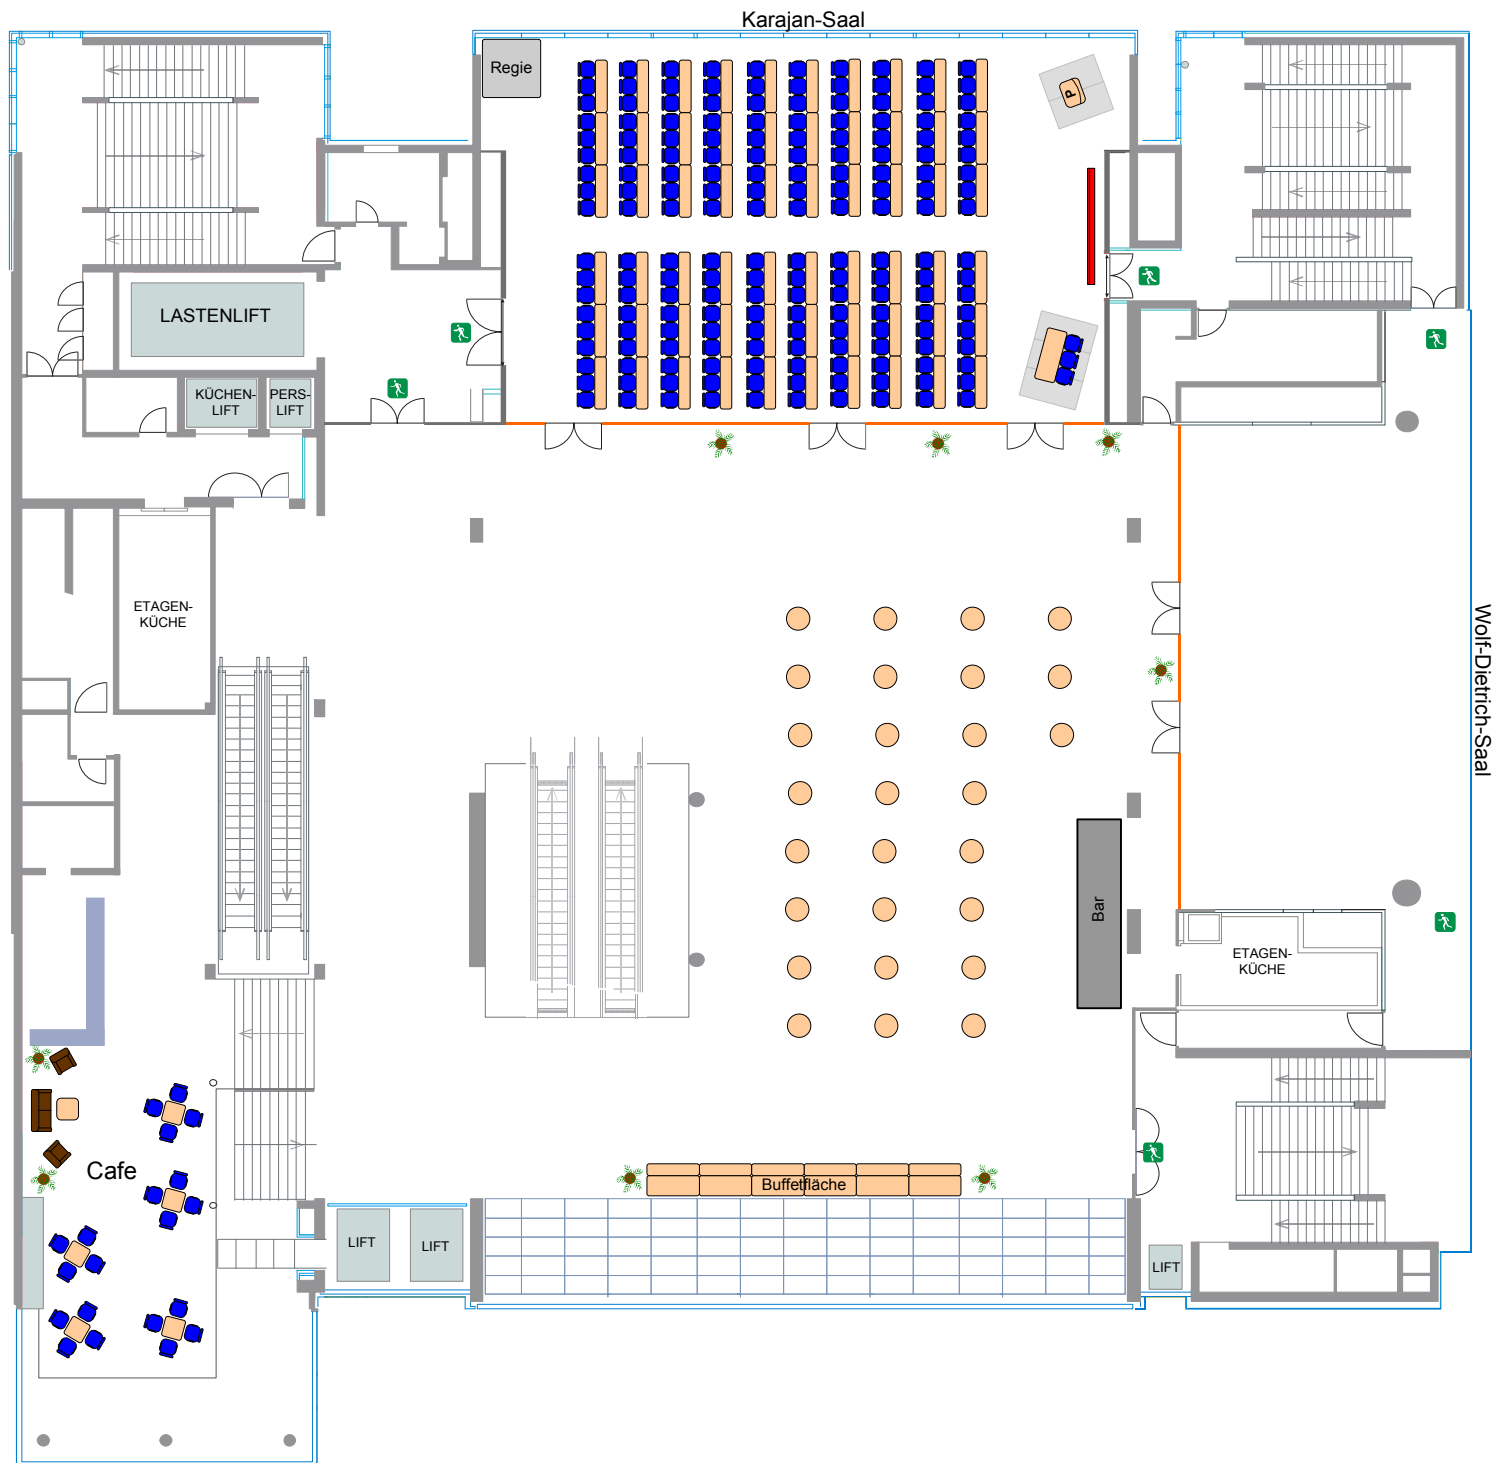

Klassenzimmerbestuhlung

Karajan-Saal gesamt 180 Pax

5,00m