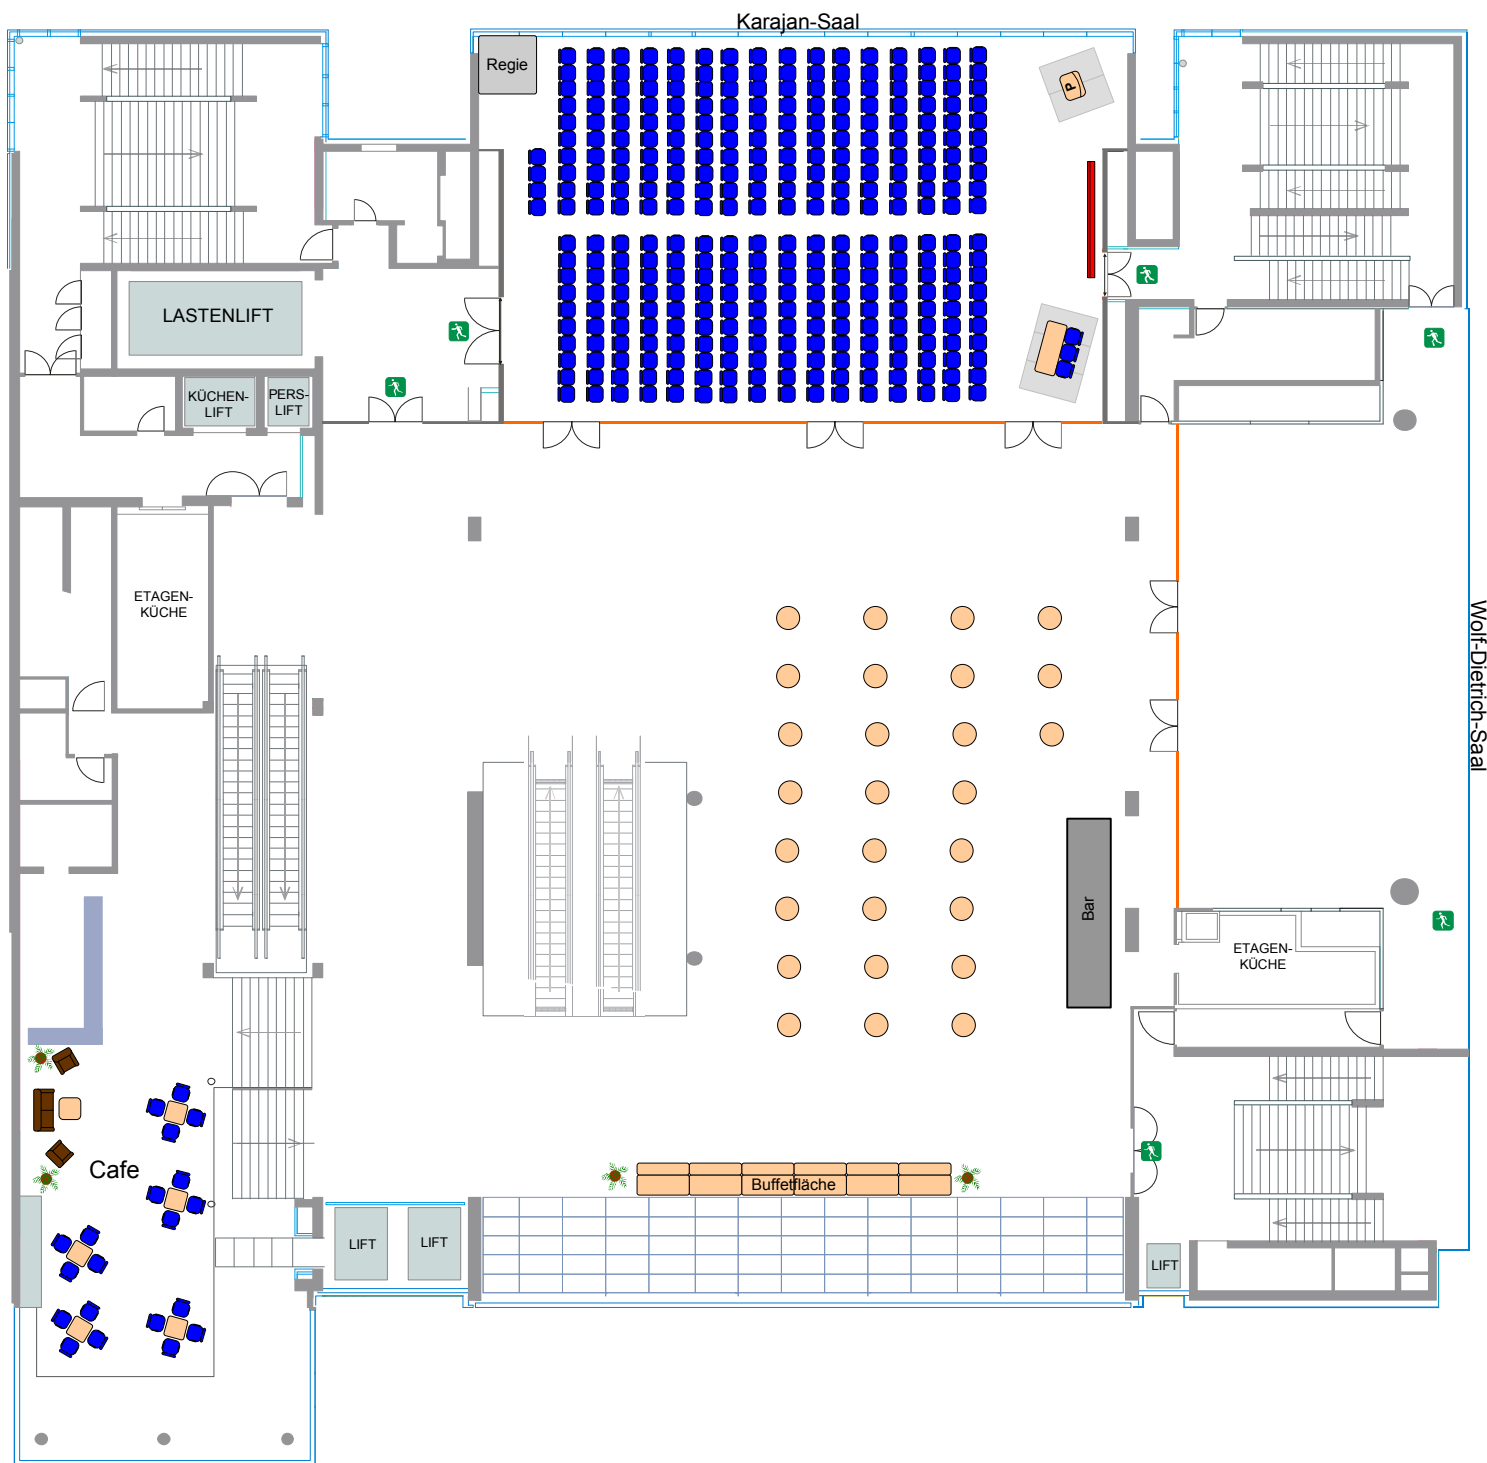

Theaterbestuhlung

Karajan-Saal gesamt

324 Pax

5,00m