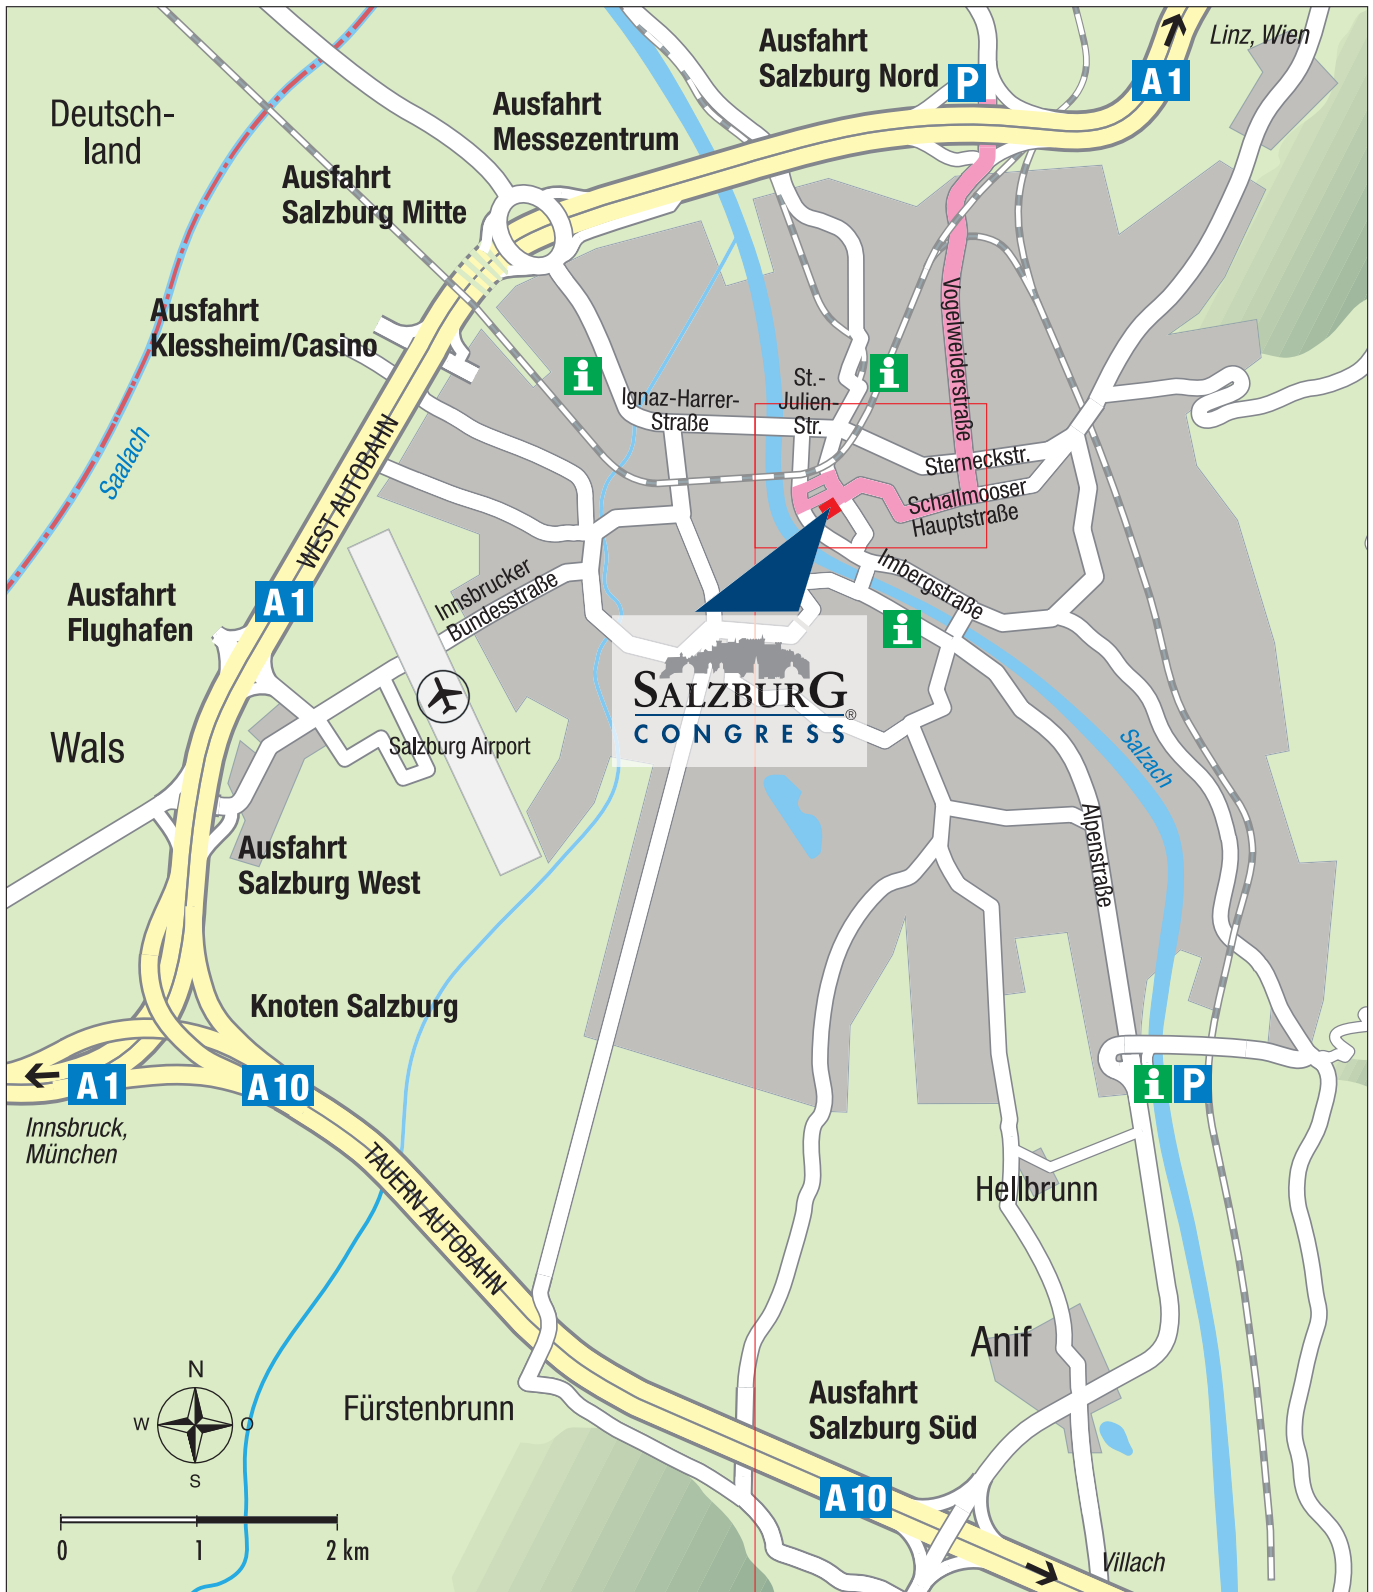

# Zufahrtsplan für LKW

In den Zeiten von  
 Montag – Freitag: von 22.00 – 05.00 Uhr  
 Samstag – Montag: von 15.00 – 05.00 Uhr  
 gilt in der Stadt Salzburg ein LKW-Fahrverbot für  
 Fahrzeuge über 7,5 Tonnen.